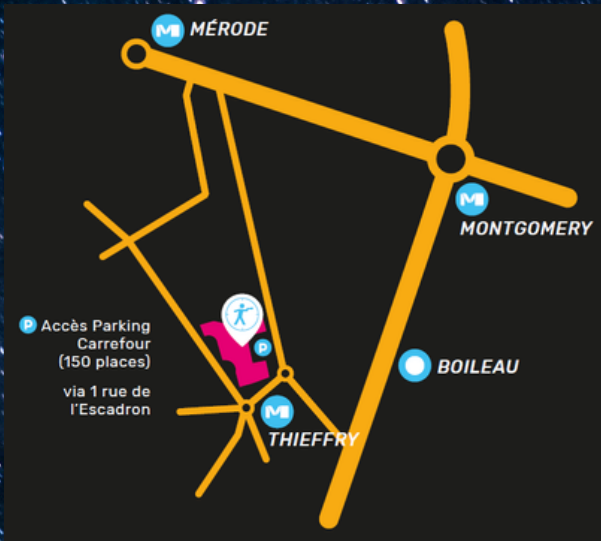

of

@

[Redacted white box with orange dotted border]

SPACE FUN GAMES

Wees aanwezig op het tijdstip aangegeven op de kaart.

Het spel begint 15 minuten na de geplande tijd! Mis het niet

Espace Carrefour ST. Michel metro Thieffry (lijn 5)
97 Sint-Melcours, 1040 Etterbeek Parkeer op de gratis Carrefour-parkeerplaats en vervolgens 15 meter aan de linkerkant na de ingang van Carrefour